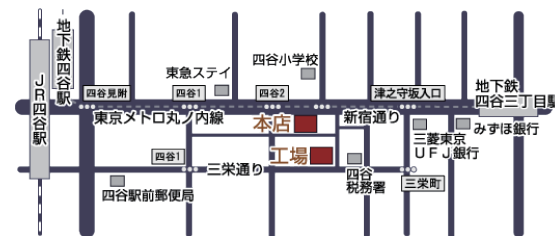

筆笥の松本
ショールーム限定

桐タンスキャンペーンクーポン

10月9日～12月28日までに
四谷ショールームで30万円（税別）以上の筆笥をご購入されるお客様

20%OFF

※一部対象外の商品もございます。

きりとり線

【桐タンスクーポンをご使用になるお客様へ】

- クーポンはこちらのページを、プリントアウトしてご持参いただくか、こちらの画面をスタッフにご提示下さい。
- クーポンの有効期限は2020年10月9日～2020年12月28日迄ご利用いただけます。
- クーポンは30万円（税別）以上の商品ご購入のお客様が対象です。
- 一部対象外となる商品もございますので、詳しくはお店スタッフにお尋ねください。
- 桐筆笥の更生・修理はクーポン対象外となります。